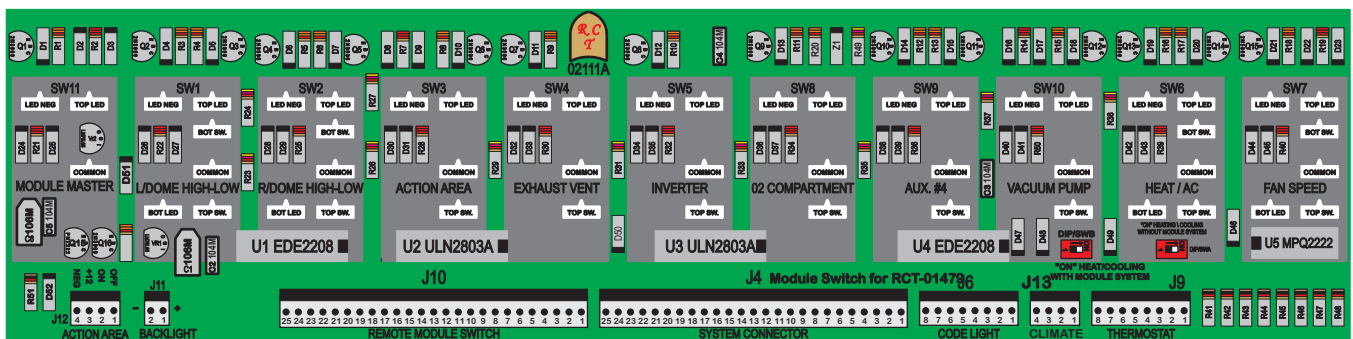

R. C. Tronics Incorporated

2573 East Kercher Road
Goshen, Indiana 46528
Toll Free 1-866-457-7790

Phone 1-574-642-3857
Fax 1-574-642-3858
<http://www.rctronics.com>

RCT-02241-0_05

Southeastern Specialty Vehicles

<p>ON</p> <p>MODULE MASTER</p> <p>C-00021-02-0V2D</p>	<p>HIGH</p> <p>LEFT DOME</p> <p>C-00022-10-0V2D</p>	<p>HIGH</p> <p>RIGHT DOME</p> <p>C-00023-10-0V2D</p>	<p>ON</p> <p>ACTION AREA</p> <p>C-00353-00-0V2D</p>	<p>ON</p> <p>EXHAUST FAN</p> <p>C-00354-00-0V2D</p>	<p>ON</p> <p>INVERTER</p> <p>C-00355-00-0V2D</p>	<p>NBL BLANK</p>	<p>CANCEL</p> <p>ENTRY DOOR</p> <p>C-00499-00-0V2D</p>	<p>ON</p> <p>VACUUM</p> <p>C-00896-04-0V2D</p>	<p>NBL BLANK</p>	<p>FAN HIGH</p> <p>FAN MED.</p> <p>FAN LOW</p> <p>C-00888-10-0V2D</p>
---	---	--	---	---	--	------------------	--	--	------------------	---

FAC-02241-00001

- J9-8 Battery Negative
- J9-7 Battery Positive
- J9-6 Fan Speed High
- J9-5 AC & Fan Speed Low
- J9-4 Heat & Fan Speed Low
- J9-3 Fan Speed Medium
- J9-2 Not Used
- J9-1 Not Used